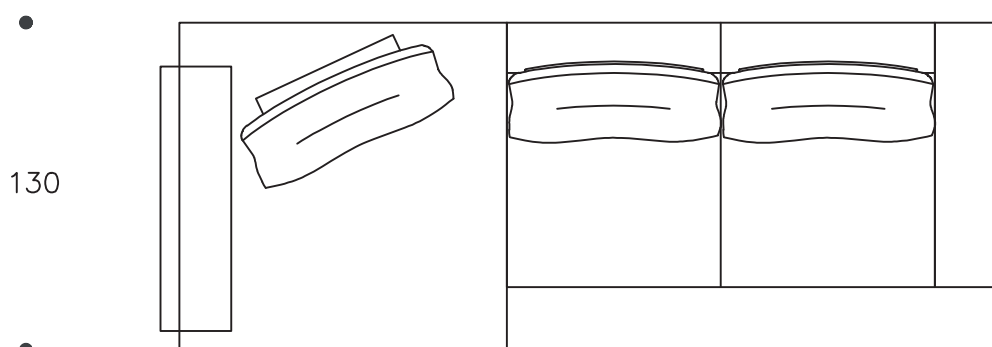

Divano mod. My Taos - Saba - SCHEDA TECNICA

scala 1:30

130

• 130 •

• 170 •

• 26 •

• 333 •

F 555 COL. 01